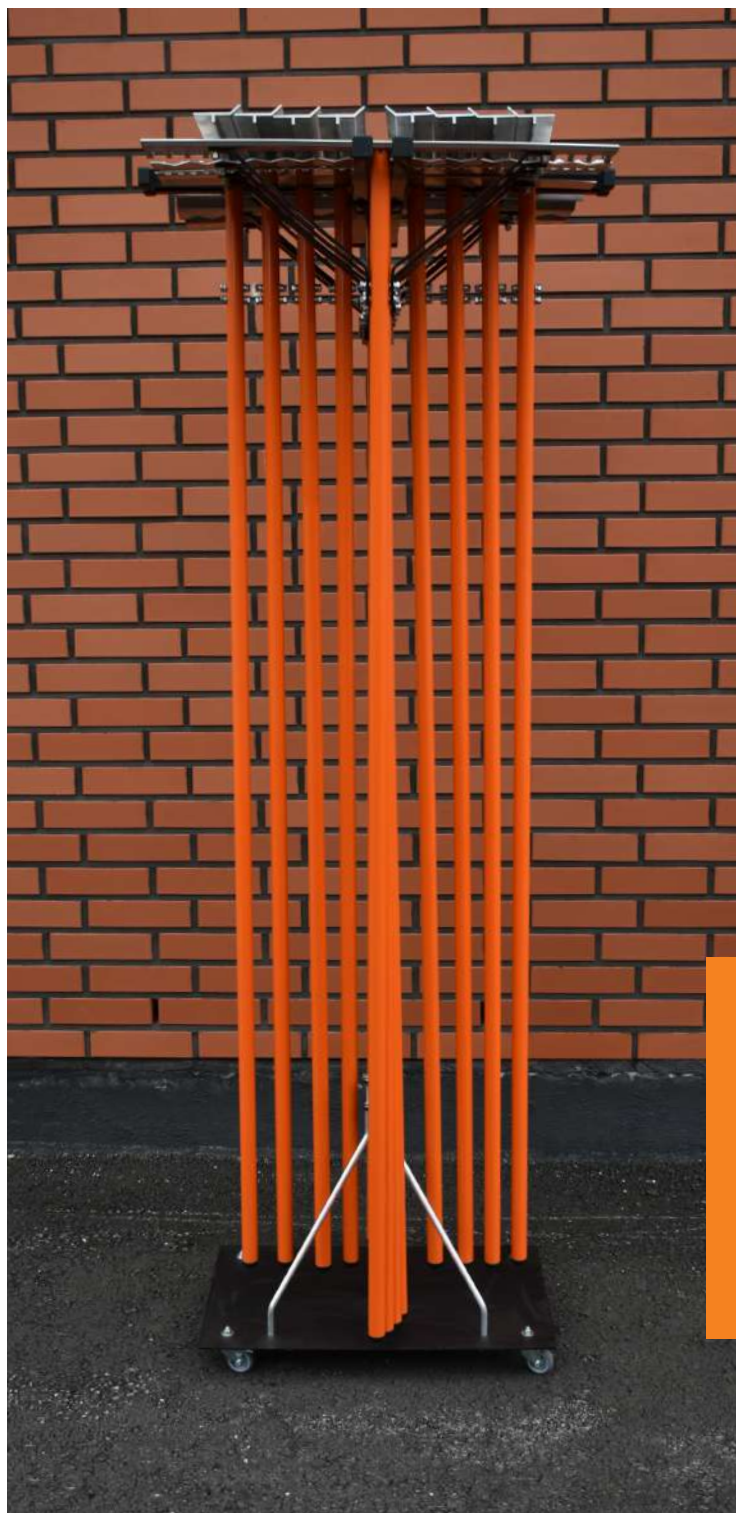

Стойка – економія місця для виставок та продажів!

**На стойці можна розмістити
наприклад 8 інструментів
серії KT-600 та 8 інструментів
серії KL-720**

- площа поверхні 0,3 м²
- розміри 500 x 600 x 2200 мм
- ролики із гальмами
- вага без інструментів 15 кг

DP-LT / Стойки для інструментів

DP-LT

GRAFIPRO 2019

- Grafipro Oy, бізнес-ід: 0837175-4 • Місце реєстрації: Naantali, Фінляндія
- Адреса: Voivalantie 24 A, офіс номер 3, 20780 Kaarina, Фінляндія
- Тел. +358 50 300 5858, +358 40 777 3527, +358 40 565 0126, +358 50 387 3624
- Електронна пошта: grafipro@grafipro.fi • www.grafipro.fi