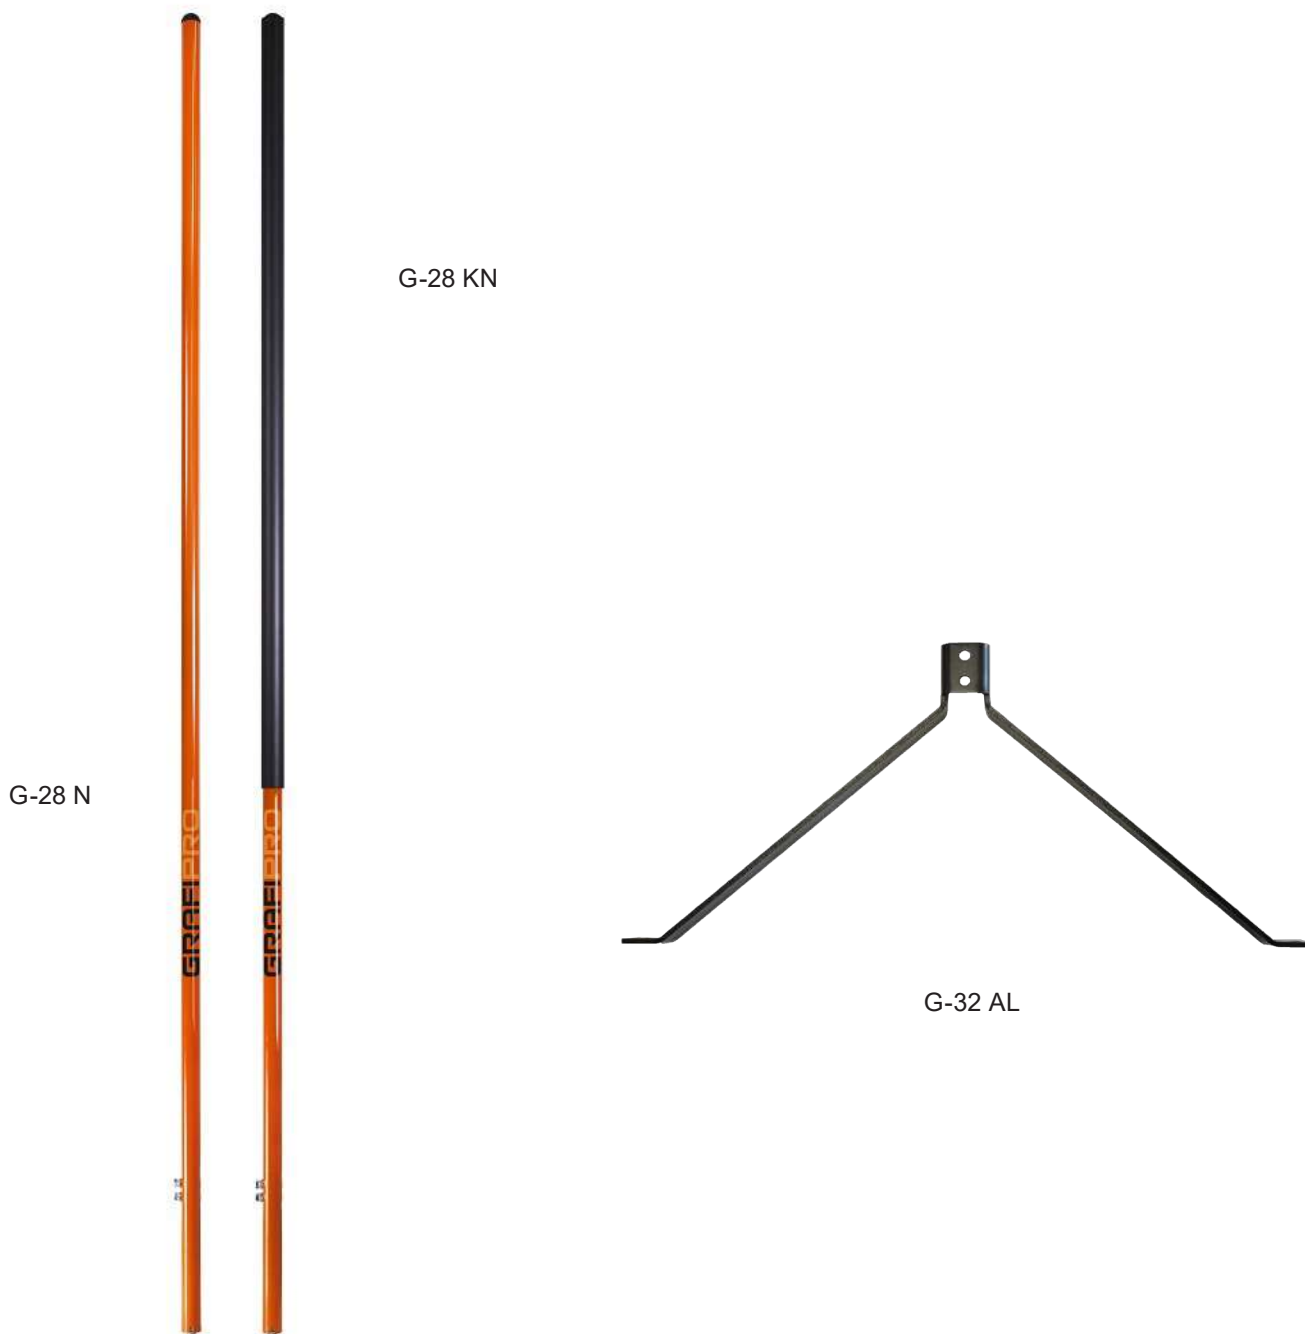

РУКОЯТКИ ТА ОПОРНІ ЕЛЕМЕНТИ

Товар	Товарний код	Штрих-код	Довжина рукоятки	Покриття	Вага/кг
Рукоятка помаранчева 2 м	G-28 N	6430026624692	2 м	RAL 2004	0.96
Рукоятка помаранчева 2 м + гумова насадка	G-28 KN	6430026624944	2 м	Гумова насадка	1.11
Опорні елементи	G-32 AL	6430026624715	-	RAL 9005	0.27

GRAFIPRO 2019

- Grafipro Oy, бізнес-ід: 0837175-4 • Місце реєстрації: Naantali, Фінляндія
- Адреса: Voivalantie 24 A, офіс номер 3, 20780 Kaarina, Фінляндія
- Тел. +358 50 300 5858, +358 40 777 3527, +358 40 565 0126, +358 50 387 3624
- Електронна пошта: grafipro@grafipro.fi • www.grafipro.fi